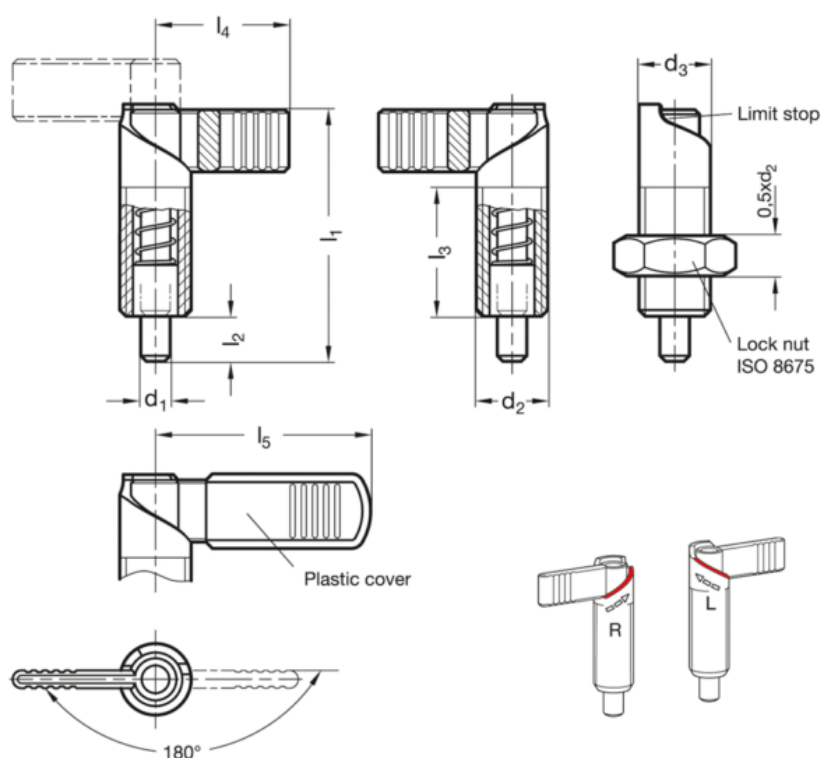

Varenummer: 20721510M2015LA
 Beskrivelse: E+G positioneringsbolt
 GN 721.5-10-M20x1,5-LA

Mål

d1	= 10	l4	= 37
d2	= M20x1.5	l5	= -
d3	= 20	Vægt i (g)	= 130
fjedbund	= 21		
fjedtop	= 57		
l1	= 69		
l2	= 12		
l3	= 37		